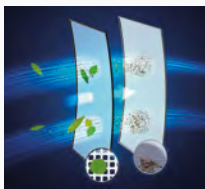

FILTRATION DOUBLE NIVEAU PROGRESSIVE

Permet de recueillir plus efficacement les débris, même les plus fins.

DONNÉES TECHNIQUES

Nombre de moteurs	2
Dimensions robot (LxPxh)	22x150x22 cm
Poids robot	3,3 kg
Cycle de nettoyage	- Mode zone peu profonde : pour des profondeurs d'eau de 20 à 50 cm - Mode zone profonde : pour des profondeurs d'eau supérieures à 50 cm
Longueur de la perche	Telescopique - 80cm à 170 cm
Débit d'aspiration	59 L/min
Capacité filtre	1L
Filtration	Double niveau 470/20 µ
Bouche d'aspiration	6 cm
Temps de fonctionnement	45 min
Batterie	10.8V / 2.6Ah
Tête d'aspiration	Tête rotative flexible
Sécurité	Système plage, sécurité hors d'eau

POUR QUELLES PISCINES ?

1 POUR PISCINES ENTERRÉES ET HORS-SOL À PAROIS RIGIDES

2 NIVEAU D'EAU MINIMUM : 20 cm

3 NETTOYAGE DU SOL, DES ESCALIERS, PLAGES IMMERGÉES ET PLATEFORMES SURÉLEVÉES.