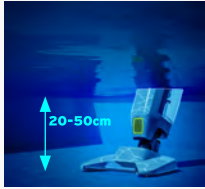

3 LA SIMPLICITÉ PORTÉE PAR LA PERFORMANCE

Un **contrôle à bouton unique avec voyants LED** rend l'utilisation intuitive. Sa puissante aspiration de 59 L/min et son **système de double filtration modulable** peuvent combiner un panier principal de 470 µ et une manchette de 20 µ (incluse) pour capturer les débris plus fins, garantissant une piscine impeccable. Après le nettoyage, le **filtre se vide facilement** grâce à la poignée intégrée.

CARACTÉRISTIQUES

TÊTE FLEXIBLE ET ROTATIVE

assurant une maniabilité fluide et sans effort de l'aspirateur pendant le nettoyage.

MODE ZONE PEU PROFONDE

pour nettoyer les marches, les bancs et les plateformes surélevées dans une profondeur d'eau entre 20 et 50 cm.