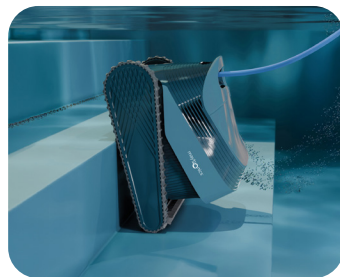

S 2000

UNE PROPRETÉ GARANTIE. UNE TOUCHE DE MODERNITÉ

La fiabilité d'hier, la simplicité de demain.

Le **Dolphin S 2000** atteint chaque recoin de votre piscine, y compris les zones peu profondes, les marches et les plages immergées dès 30 cm - pour que même les zones les plus visibles restent impeccables.

Le **Dolphin S 2000** est équipé de filtres interchangeables fins et ultra - fins, afin de s'adapter aux besoins de votre piscine tout au long de l'année. Pour une utilisation simple et une couverture optimale, il dispose d'un câble anti-entortillement.

La différence Dolphin

Nettoyage des plages immergées

Atteint les zones peu profondes et les plages immergées dès 30 cm.

Nettoyage des marches

Conçu pour offrir une couverture complète de la piscine, y compris les marches.

Système de filtration adaptable

Filtration modulable : Changez les panneaux selon la saison.

MyDolphin™ Plus

Des programmes de nettoyage personnalisés, à portée de main sur votre smartphone.

S 2000 Caractéristiques techniques