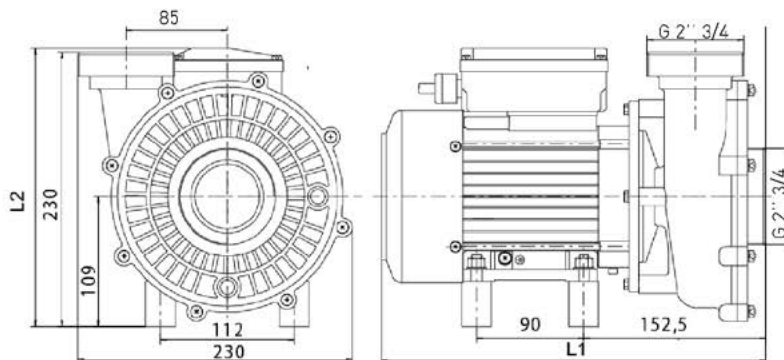

POMPE PHT VS

COMPATIBLE BLOC DESJOYAUX®

3 ANS
MOTEUR
garanti*
hors roulements
ou condensateur

2 ANS
GARANTIE*

- La pompe compatible Desjoyaux* est dorénavant disponible avec un moteur synchrone (vitesse variable). Simplicité et efficacité !
- Étudiée et conçue pour résister à la chaleur (locaux enterrés)

ÉCONOMIE D'ÉNERGIE GARANTIE

- Moteur synchrone à haut rendement

CONTRÔLE SIMPLIFIÉ

- Pavé numérique intégré pour un réglage rapide et intuitif
- 3 vitesses personnalisables
- Amorçage programmable (de 0 à 10 min) avec vitesse ajustable jusqu'à 2850 tr/min

SÉCURITÉ MAXIMALE

- Moteur multisécurité intégré : Protection contre les surintensités
- Surveillance des surtensions et sous-tensions