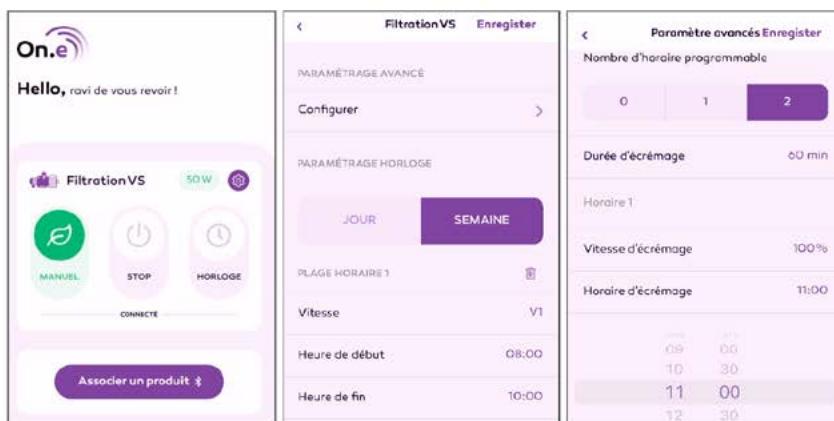

SIMPLICITÉ :

- Tutos disponibles (installation et mise en œuvre)
- Application intuitive et disponible en 7 langues

Clavier de commande ergonomique pour le contrôle de la pompe