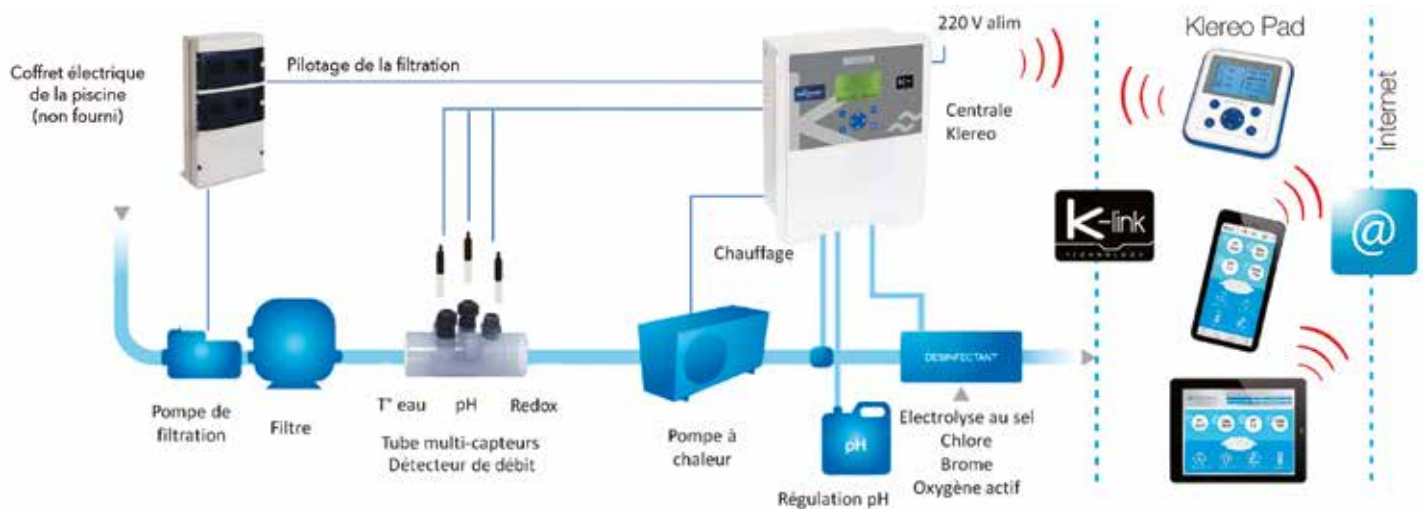

Le kit **KALYPSO Pro Brome** comprend :

- ✓ 1 centrale électronique
- ✓ 1 sonde température d'eau
- ✓ 1 sonde Redox
- ✓ 1 pompe doseuse 1,5l/h
- ✓ 1 électrovanne
- ✓ Accessoires de désinfection
- ✓ 1 sonde pH

Le kit **KALYPSO Pro Oxygène actif** comprend :

- ✓ 1 centrale électronique
- ✓ 2 pompes doseuses 1,5l/h
- ✓ 1 sonde température d'eau
- ✓ 1 sonde pH
- ✓ Accessoires de désinfection

KALYPSO Pro analyse et régule le pH et le taux de désinfection de l'eau grâce à des sondes de qualité et une électronique fiable et performante. Le maintien du niveau de pH adéquat est nécessaire pour obtenir une efficacité totale de désinfection.

Installé avec les équipements de filtration et de chauffage Klereo, **KALYPSO Pro** pilote intelligemment les vitesses de la pompe Klereo FLO et optimise la puissance de la pompe à chaleur Klereo THERM pour réduire la consommation électrique de votre piscine. Il activera la vanne automatique 5 voies Klereo VALVE pour nettoyer régulièrement le filtre et évacuer les impuretés. Quel que soit le traitement d'eau souhaité : électrolyse au sel, chlore liquide, brome ou oxygène actif, Klereo **KALYPSO Pro** s'adapte à toutes les piscines classiques. Grâce à Klereo Connect, vous pouvez vous connecter au cloud Klereo et piloter votre piscine à partir de votre smartphone, tablette ou PC.

- D'ÉCONOMIES D'ÉNERGIE
- D'UTILISATION D'EAU
- DE PRODUITS D'ENTRETIEN

N°1 de la piscine connectée

12 ANS D'EXPERTISE

Produits conçus et fabriqués en France

PRINCIPE DE FONCTIONNEMENT

**PROFITEZ DES SOLUTIONS KLEREO DÈS MAINTENANT
EN CONTACTANT VOTRE PISCINIER :**