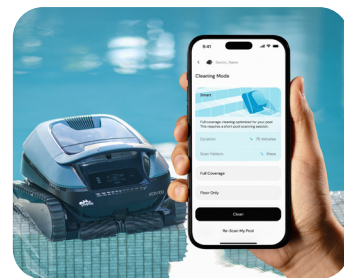

EON™ 100

CONNAÎT VOTRE PISCINE. NETTOIE TOUT.

EON™ 100

Le robot de piscine qui va là où les autres ne vont pas

Le **Dolphin EON 100** a été conçu pour résoudre la frustration n°1 des utilisateurs de robots nettoyeurs de piscine : une couverture inégale et incomplète. C'est le seul robot capable de nettoyer l'**intégralité** de la piscine - y compris les plages immergées, marches et recoins - tout en **réduisant le temps d'entretien jusqu'à 2 heures par semaine**.

Conçu pour allier performance et confort d'utilisation, le **Dolphin EON 100** intègre la **navigation SmartMap™**, qui adapte les trajets de nettoyage à la forme unique de chaque piscine. Le **mode UltraRun™** permet une autonomie prolongée, sans aucune intervention de l'utilisateur. Le robot s'adapte même aux zones **peu profondes dès 20 cm**, atteignant des endroits inaccessibles à tout autre robot.

Couverture complète de la piscine

Nettoie les plages immergées, les marches et les recoins - aucun endroit n'est oublié.

Navigation SmartMap™

Des trajets de nettoyage adaptés à la forme unique de chaque piscine.

Mode UltraRun™

Autonomie prolongée pour une performance ininterrompue.

Contrôle simple et intuitif via l'app

Planification, suivi et assistance directement sur votre téléphone.

EON 100 Caractéristiques

| | |
|----------------------------|--|
| Longueur idéale de piscine | Jusqu'à 15 m |
| Couverture de nettoyage | Fond, parois, ligne d'eau, plages immergées (jusqu'à 20 cm de profondeur), marches, recoins, banquettes |
| Brossage | Double brosse active pour un nettoyage en profondeur |
| Filtration | Filtre monobloc (70 microns) |
| Taux d'aspiration | 15 m ³ /h |
| Poids du robot | 10 kg |
| Batterie | Lithium-ion, 6000 mAh Autonomie jusqu'à 3h |
| Fonctionnalités avancées | Navigation SmartMap™ Mode UltraRun™ Contrôle simplifié via l'application Maytronics One™ Compatibilité ClearPod™ Fonction retour automatique Indicateur de température Balayage personnalisé |